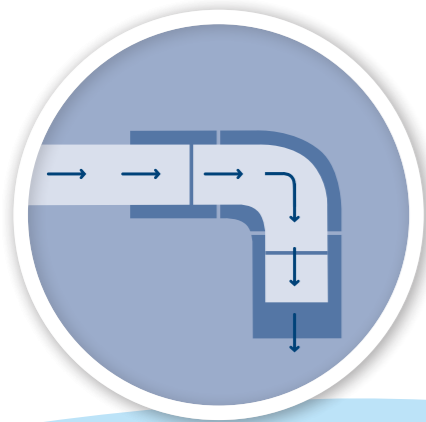

SODA JET PUBLIC

ROBUSTER WASSerspENDER FÜR JEDEN EINSATZBEREICH

Mit seinem 1,50 Meter hohen, pulverbeschichteten Stahlgehäuse ist der SODA JET Public sehr robust und widerstandsfähig und eignet sich dadurch besonders für die Bereiche Werkstätten, Fertigungsbetriebe und Schulen. Die hohe Leistungsfähigkeit sichert auch gekühltes und spritziges Tafelwasser in Stoßzeiten.

Folie mit Firmenlogo oder ganz individuell gestaltbar

SODA JET OFFICE

WASSERSPENDER IN KOMPAKTER BAUWEISE

Der SODA JET Office mit seiner gebürsteten Edelstahlfront ist ein Blickfang in jeder modernen Teeküche. Er ist leise, vibrationsarm und mit seinem lackierten Stahlgehäuse äußerst robust und zuverlässig. Durch die 30-l/h-Zapfleistung können auch schnell Flaschen und Karaffen befüllt werden. Die große Tropfschale kann einfach entleert oder für noch mehr Komfort direkt an das Abwasser angeschlossen werden.

funktional beleuchtete
Schalter

große und formschöne
Tropfschale

GESCHÜTZTER AUSLAUFHAHN

Der geschützte Auslaufhahn verhindert Rückverkeimung und gibt bei jedem SODA JET-Wasserspender zusätzliche Sicherheit.

OPTIONALER STERILFILTER

Wählen Sie optional einen Sterilfilter, der sogar bei schwierigen Wasserverhältnissen 99,99 % aller Bakterien herausfiltert.

AUTOMATISCHE SPÜLEINRICHTUNG

Eine automatische Spüleinrichtung (optional) verhindert Stagnation und sorgt durch regelmäßiges Spülen auch bei Nichtnutzung für unbedenklichen Frischegenuss.