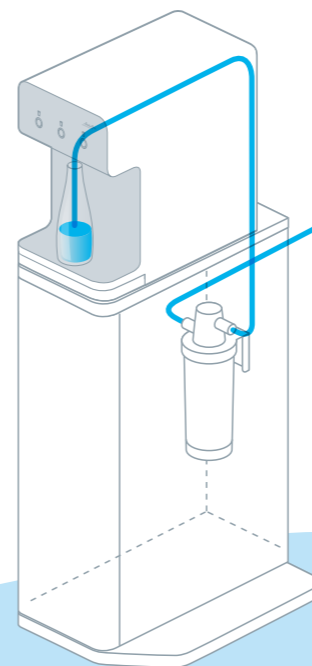

NEU

FILTERMODUL CLEARLIQ SAFE UND HYGIENEFILTER CLEARLIQ SAFE+

DAS EXTRA FÜR BESONDERS REINES WASSER MIT
PERFEKTEM GESCHMACK

Mit den clearliQ safe-Filtern für die SODA JET-Wasserspender genießen Sie sauberes und hygienisch einwandfreies Wasser, welches frei von Geruchs- und Geschmacksstoffen, Partikeln sowie Bakterien ist. Somit steht dem unbedenklichen Genuss von Wasser in jedem Anwendungsfall nichts im Wege.

Vorbereitung	Geschmack (z. B. Chlor)	Geruch	Trübung	Schwermetalle (z. B. Blei)	Bakterien und Viren	Härte
Filtermodul clearliQ safe	✓✓	✓✓	✓✓	✓✓	—	✓✓
Hygienefilter clearliQ safe+	✓	✓	✓	✓	✓✓	—

Einbaubeispiel eines clearliQ safe-Filterns im
Unterschrank des SODA JET Office. Der Einbau
in Standgeräten ist mit Hilfe eines Montagesets
ebenfalls möglich.

ZUBEHÖR

- Ersatzkartusche für Filtermodul clearliQ safe
- Ersatzkartusche für Hygienefilter clearliQ safe+