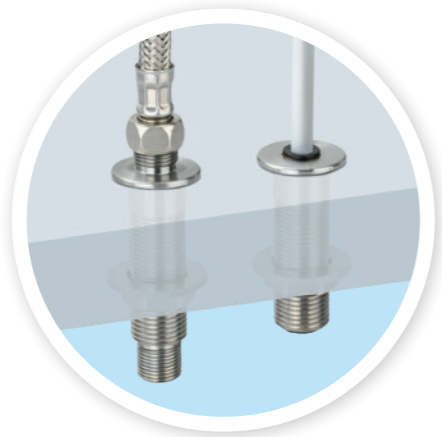

UNTERSCHRANK
aus beschichtetem
Holz

**ARBEITSPLETTEN-
DURCHFÜHRUNGEN**
professionell und praktisch

TISCHBEHÄLTER
für 425-g-CO₂-Zylinder
(Enthalten im CO₂-Set klein)

ZUBEHÖR FÜR SODA JET OFFICE

- Unterschrank aus beschichtetem Holz
- Tischbehälter für 425-g-CO₂-Zylinder, Edelstahl gebürstet
- Arbeitsplattendurchführungen für Schläuche, 2 Stück
- CO₂-Druckminderer für 425-g-Zylinder
- CO₂-Set klein für 425-g-Zylinder: Druckminderer, Anschlusschlauch, Tischbehälter für CO₂-Zylinder
- CO₂-Set groß für 2-, 6- und 10-kg-Flaschen: Druckminderer, Anschlusschlauch